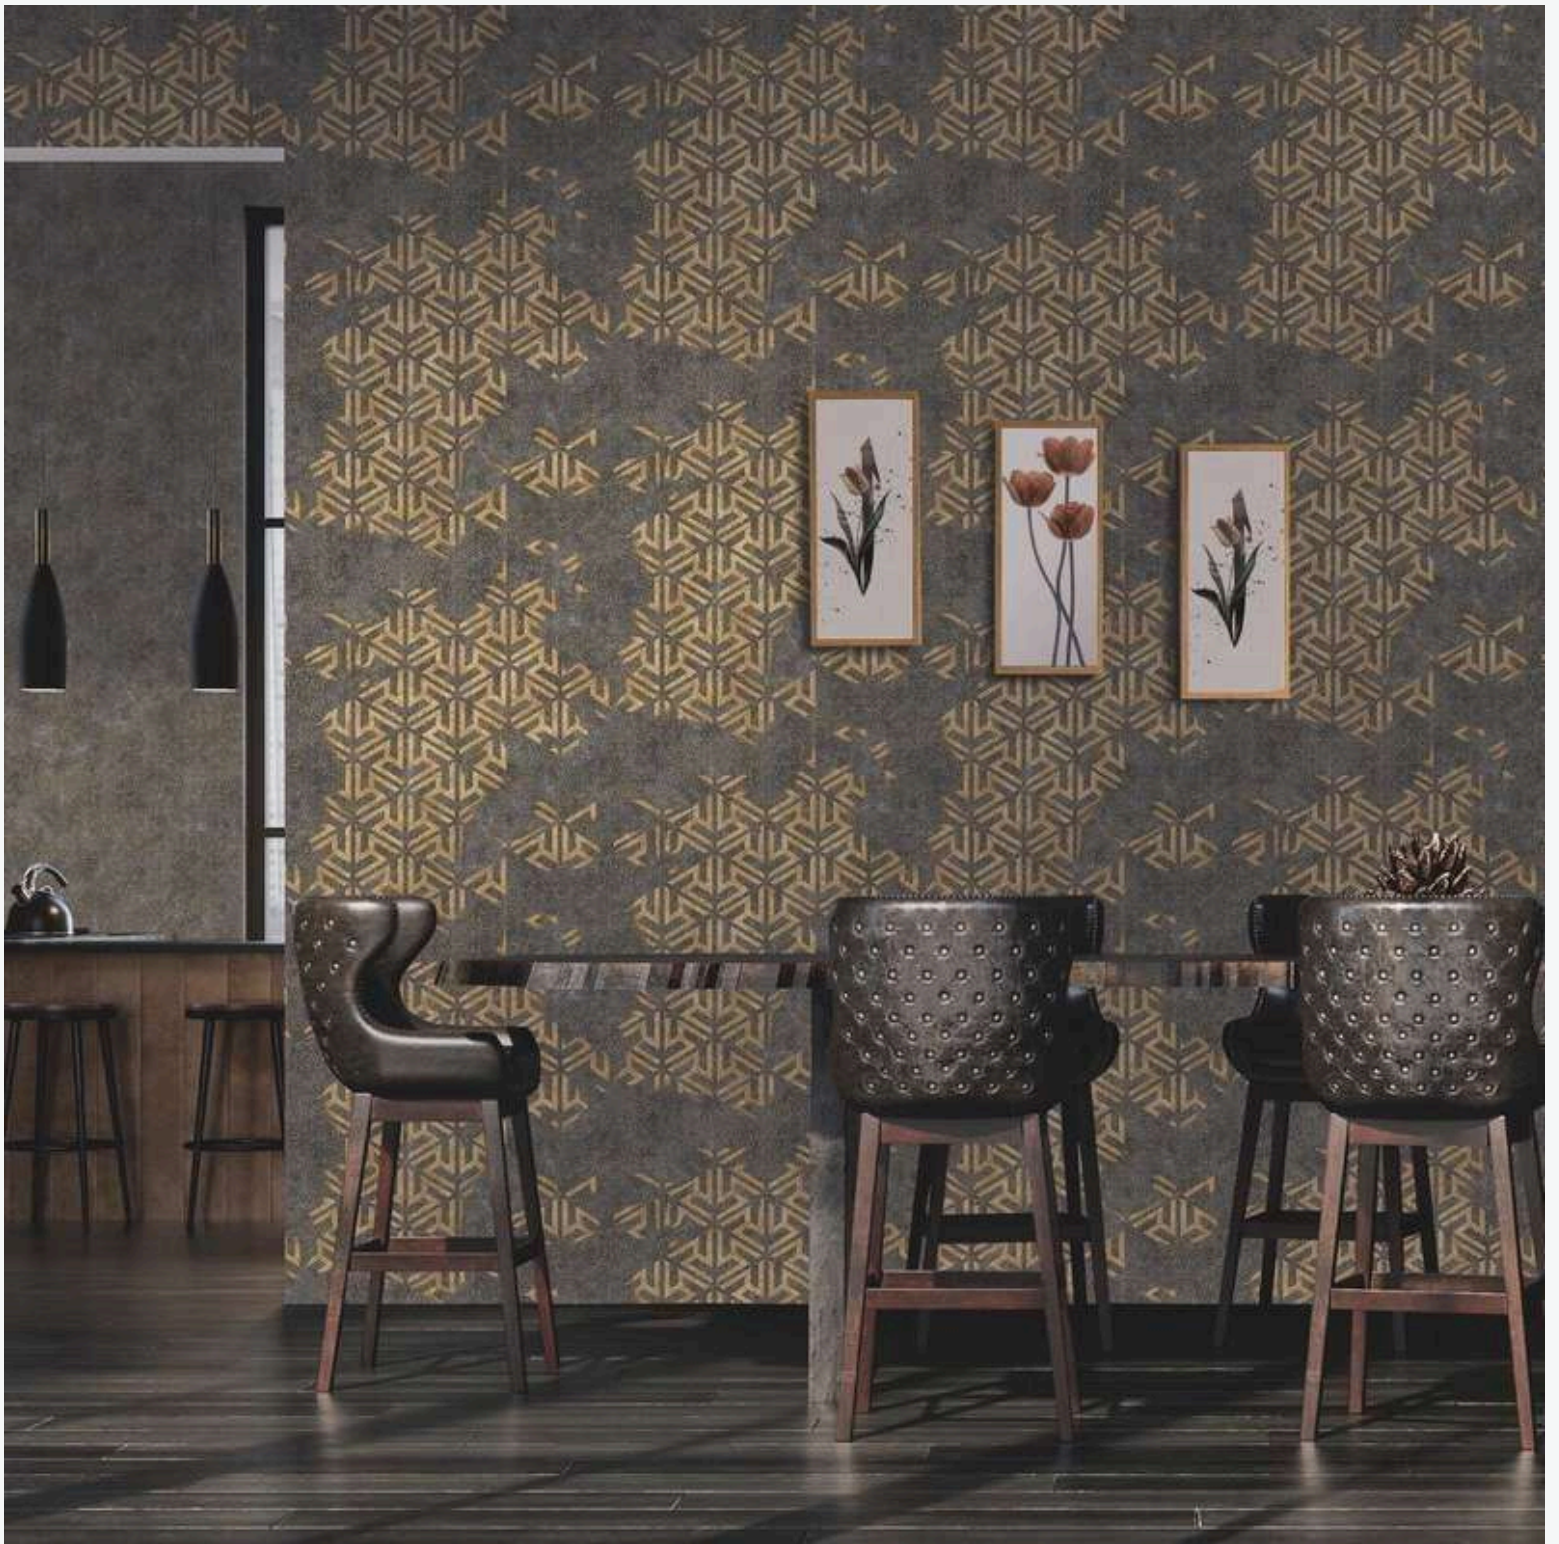

LAGOM

CATÁLOGO

LAGOM

DIMENSIONES DE
ROLLO

ANCHO 53 cm
LARGO 10 m

PAÍS DE ORIGEN

TÜRKIYE

21550-5