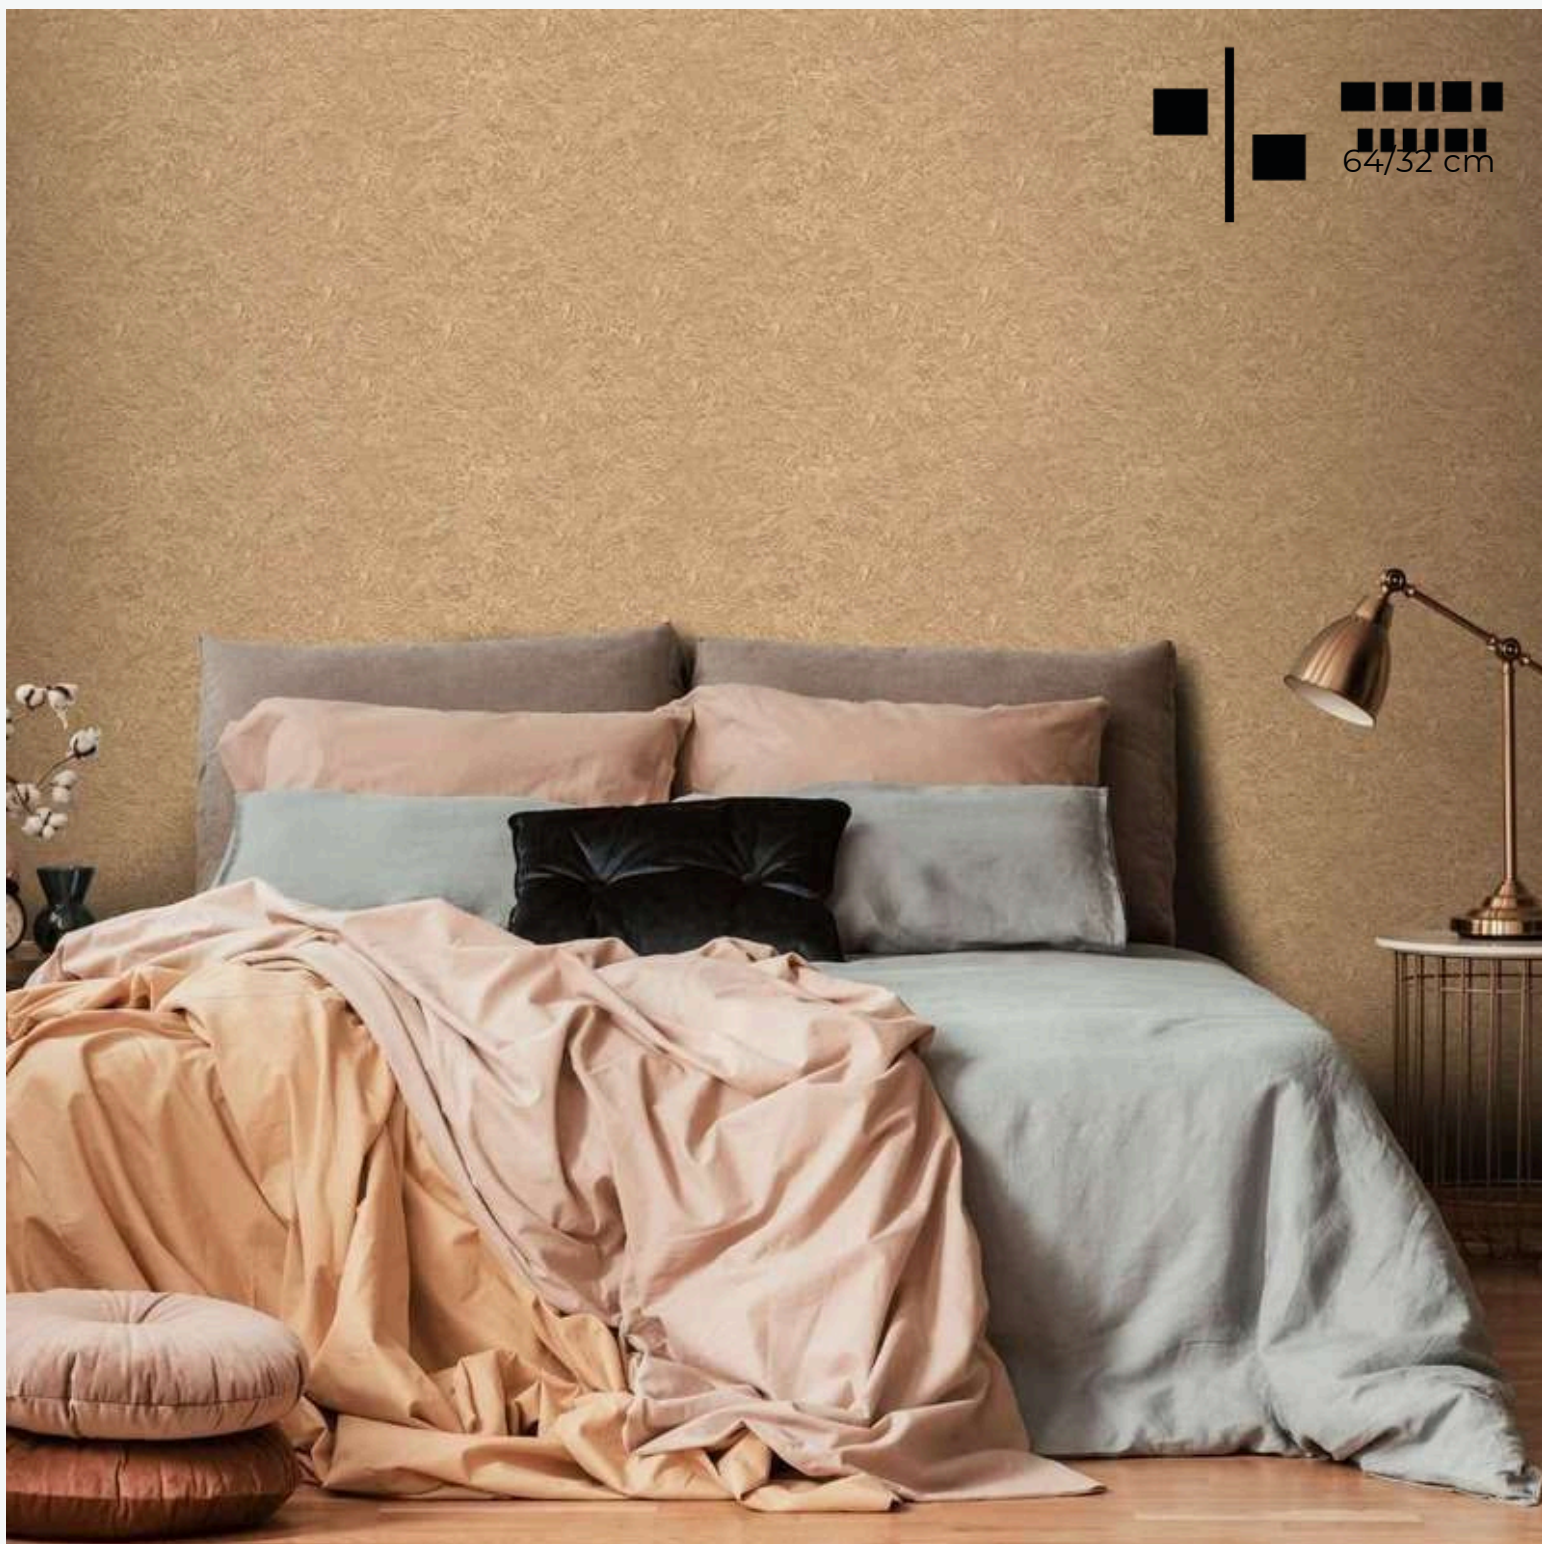

64/32 cm

Lightfast  
resistant a la lumiere  
lichtecht  
lichtecht  
resistencia a la luz

Peelable  
Pelable  
afstripbaar  
spaltbar  
Despegable

Lavable  
Washable  
Waschbestandig  
Lavable

10330-30

10330-01